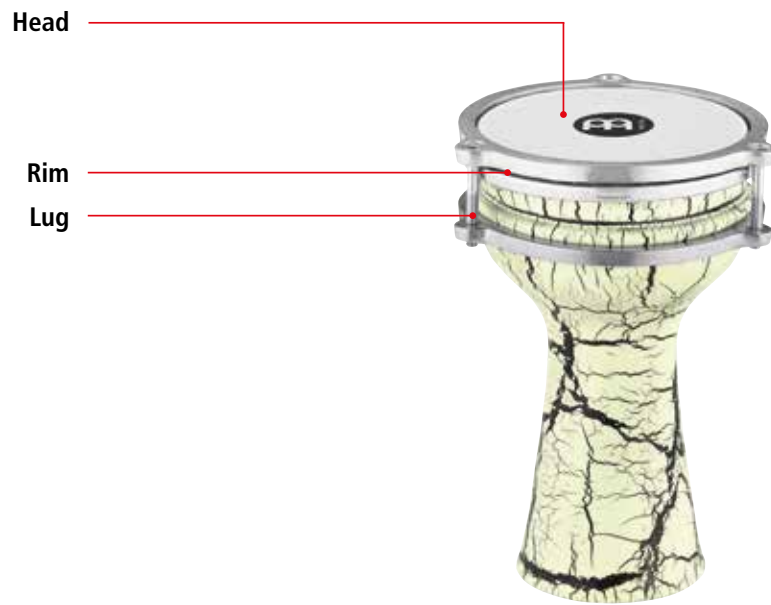

MINI DARBUKAS

Model No.	Size	REPLACEMENT PARTS		
		Head	Rim	Lug
MINI DARBUKAS				
HE-050	4 1/4"	HE-HEAD-050	HE-RIM-050	HE-LUG-050
HE-051	4 1/4"	HE-HEAD-050	HE-RIM-050	HE-LUG-050
HE-052	4 1/4"	HE-HEAD-050	HE-RIM-050	HE-LUG-050
HE-053	4 1/4"	HE-HEAD-050	HE-RIM-050	HE-LUG-050